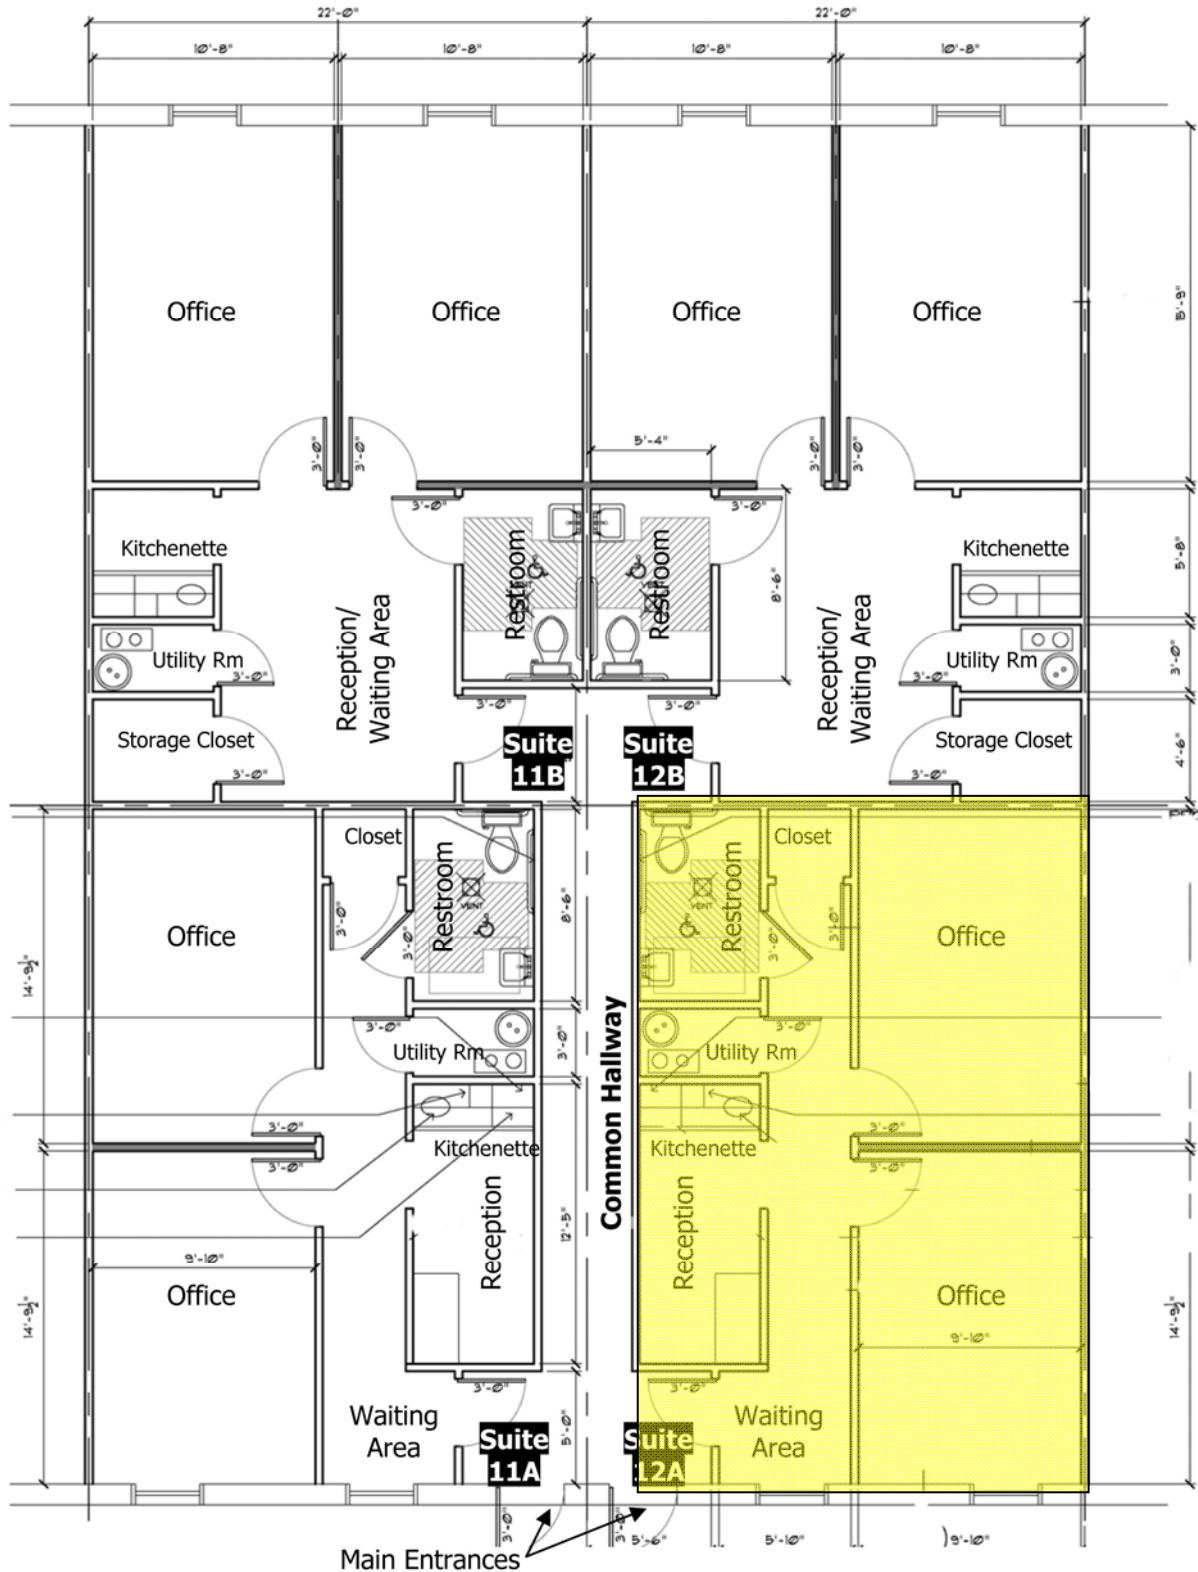

STERLING COMMONS

240 Redtail Road | Suite #12A

+/-655 Square Feet

Not to scale