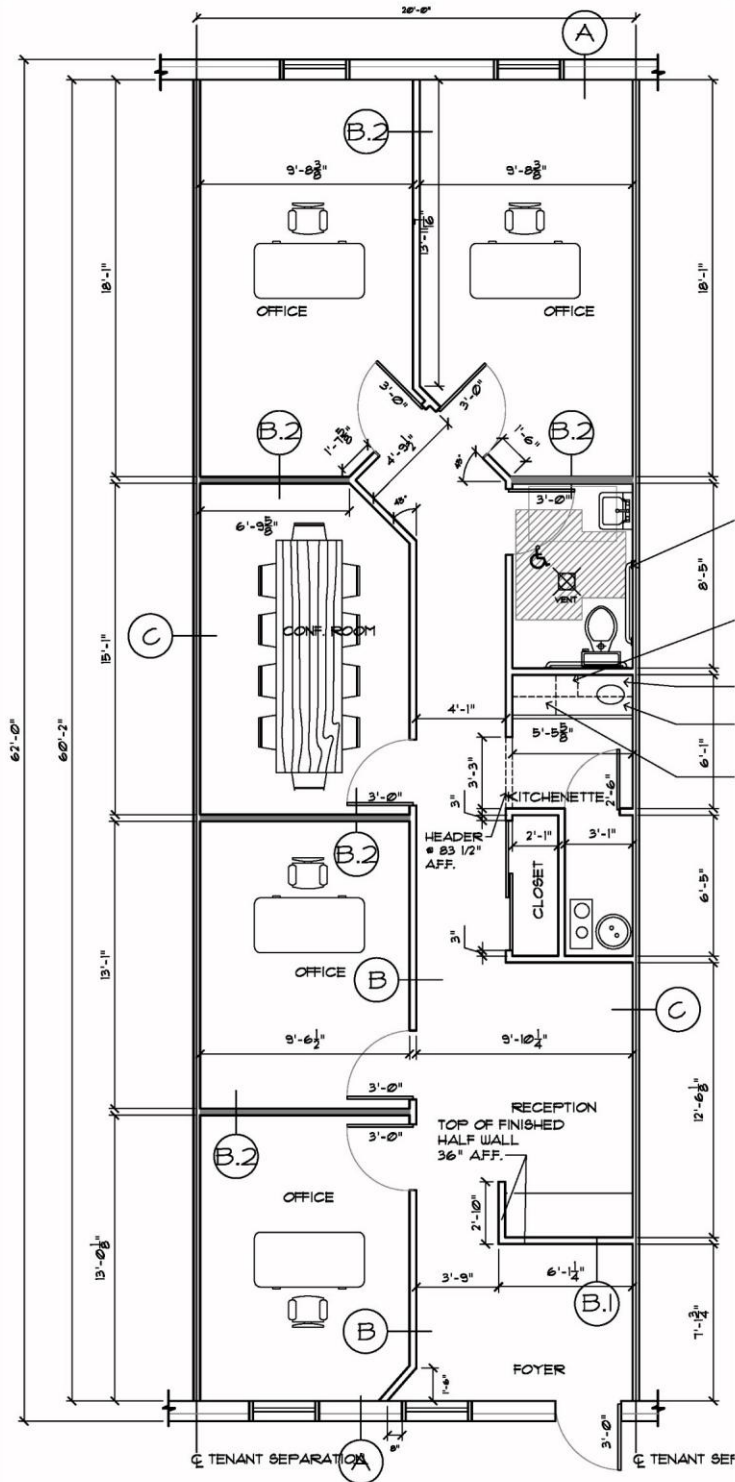

# STERLING COMMONS

220 Redtail | Suite #05

+/-1240 Square Feet

Not to scale